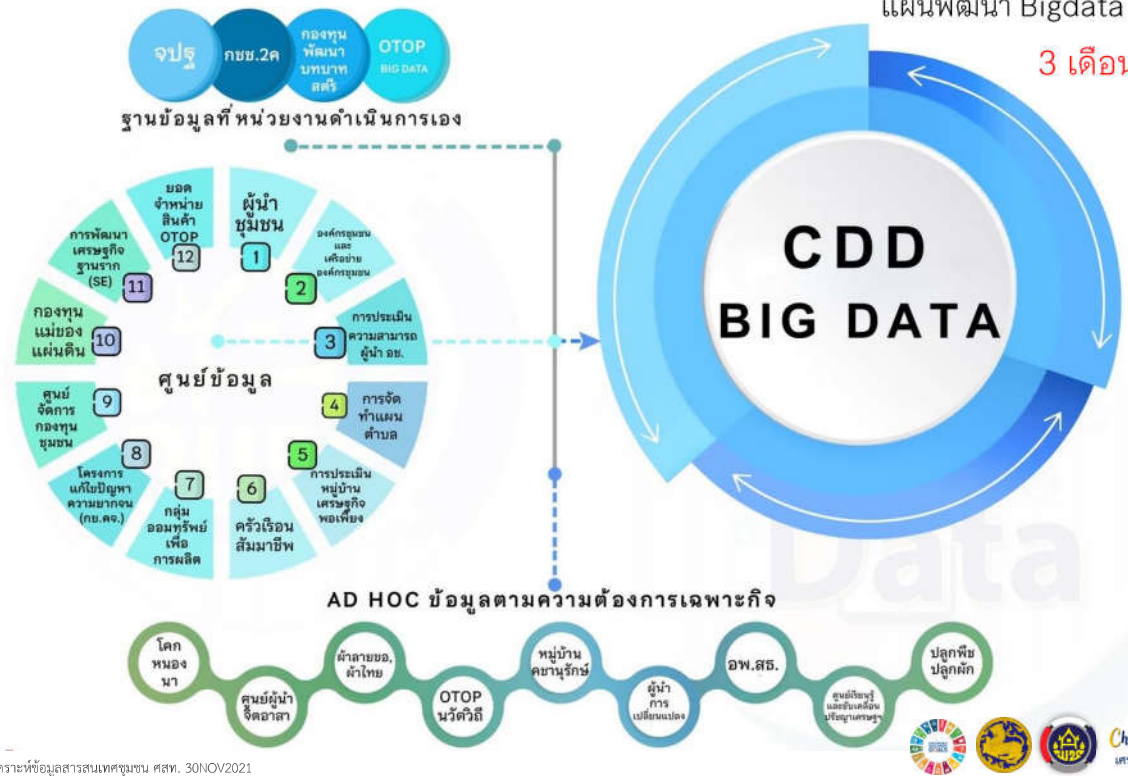

แผนพัฒนา Bigdata และแพลตฟอร์มบริการดิจิทัล

3 เดือน: ตุลาคม - ธันวาคม 2564

ที่มา:กลุ่มงานวิเคราะห์ข้อมูลสารสนเทศชุมชน ศสท. 30NOV2021

CDD BIG DATA Master plan: BIG DATA กรมการพัฒนาชุมชน

4 การใช้ประโยชน์

ผู้บริหารใช้วางแผนกำหนดนโยบาย (EIS)

เชื่อมโยงข้อมูลภายใน/ภายนอก พช.

One Stop Service

เปิดเผยข้อมูลภาครัฐ (Open Data)

เศรษฐกิจฐานรากมั่นคงและชุมชนพึ่งตนเองได้

การประมวลผลข้อมูลขนาดใหญ่ (BIG Data)

การใช้ปัญญาประดิษฐ์ (AI)

การประมวลผลเชิงแผนที่ (GIS)

Business Intelligent

Dashboard

กำหนดโจทย์/กลยุทธ์

เตรียมข้อมูลที่หลากหลาย

วิเคราะห์ข้อมูล

สร้างโมเดล

พัฒนา BIGdata

พัฒนารูปแบบการนำเสนอ

ทดสอบและเผยแพร่

ข้อมูลคุณภาพชีวิต

เศรษฐกิจชุมชน

ประสิทธิภาพชุมชน

ความเข้มแข็งชุมชน/หมู่บ้าน

หมู่บ้าน ศก.พพ.

1 ชุดข้อมูล CDD high value data

BMN	จปฐ.	NRD	กชช. 2ค	1	ผู้นำ	3	ผู้นำอช.	5	บ.ศกพอเพียง	7	กลุ่มออบทริธียา	9	ศูนย์จัดการกองทุนชุมชน	11	SE
WE	สตรี	OTOP	OTOP Big Data	2	องค์กร	4	แผนตำบล	6	สับมาช	8	กช.คจ.	10	กองทุนแม่ของแผ่นดิน	12	ยอดจำหน่าย OTOP

Ad hoc ข้อมูลเฉพาะกิจ

ที่มา:กลุ่มงานวิเคราะห์ข้อมูลสารสนเทศชุมชน ศสท. 30NOV2021