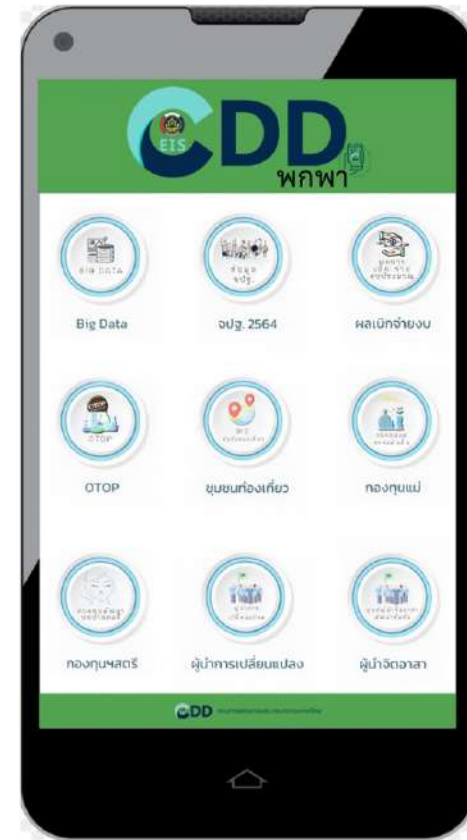

# CDD EIS พกพา

พกพัฒนาชุมชน

## สารสนเทศเพื่อการตัดสินใจ

ติดตั้งบนระบบปฏิบัติการ  
Android  
Samsung, HUAWEI, Oppo,  
Vivo

ติดตั้งบนระบบปฏิบัติการ ios  
(iphone, ipad)

เลือกปุ่มที่  
หน้าจอโทรศัพท์

เลือกปุ่ม  
เพิ่มไปยังหน้าจอ

ไอคอน  
เข้าสู่การใช้งาน